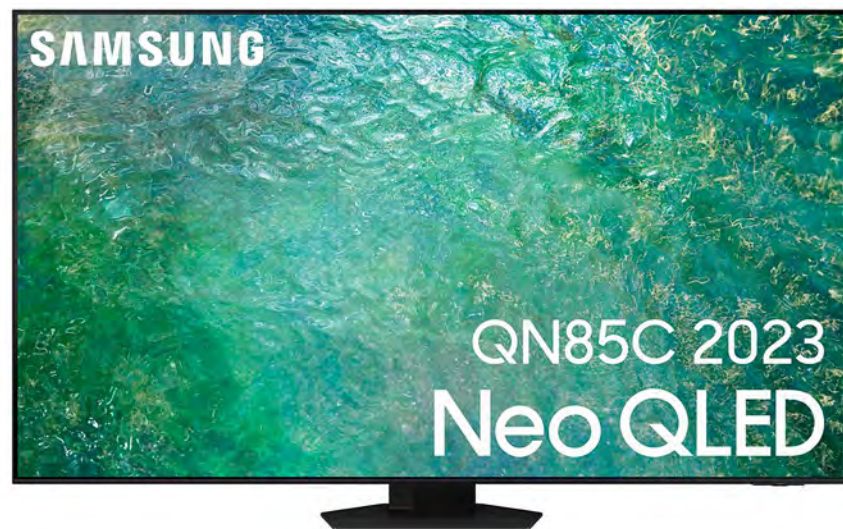

## Samsung OLED Deals

OLED S93 • QD OLED met Neural Quantum processor 4K

55"	€ 2.099	€ 1.499*
65"	€ 2.899	€ 1.999*
77"	€ 3.899	€ 2.899*

OLED S95 • QD OLED met Quantum HDR OLED (30% meer helderheid), Infinity One Design, One Connect Box)

55"	€ 2.599	€ 1.699*	+ 5 jaar waarborg
65"	€ 3.299	€ 2.299*	+ 5 jaar waarborg
77"	€ 4.499	€ 3.199*	+ 5 jaar waarborg

**ONZE AANRADERS**

\*prijzen zijn inclusief Samsung Cashback actie

## 55" Neo QLED 4K Smart TV

Deze TV beschikt over HDR, waardoor de beelden kleurrijker, contrastrijker en realistischer zijn dan op een TV zonder HDR.

QE55QN85C  
 € 1.499  
 NU aan € 999