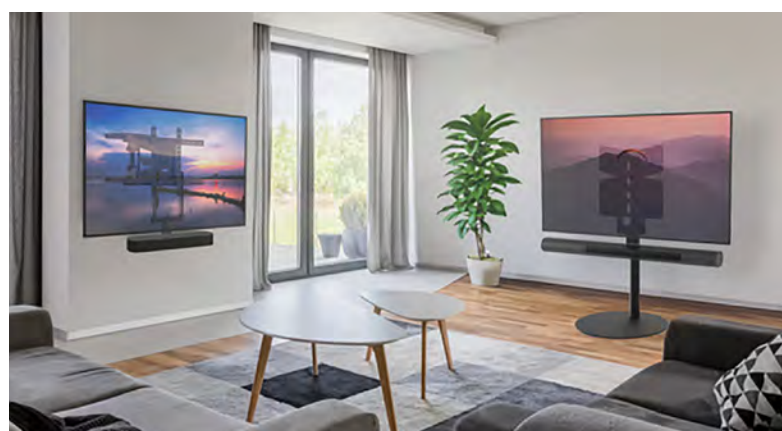

SETPRIJS

ATESSA STREAMING AMP EN TURNTABLE
~~€ 3.350~~ **€ 2.950**

CAVUS TV & Audio Accessoires

Wij hebben voor elke situatie een zorgeloze en stijlvolle manier om uw tv, soundbar en speakers te integreren in uw interieur.

NIEUW: C 3050 stereofonische versterker

Een unieke stereoversterker naar aanleiding van de 50e verjaardag van NAD. Retro aan de buitenkant, hypermodern en ultrakrchtig aan de binnenkant!

- Kan worden uitgebreid met Bluesound-streaming/multiroom / Dirac-ruimtecorrectie / tweerichtings-Bluetooth.
- Serieus hifi-geluid en veel vermogen.
- Speelt HD-geluid af tot 24-bit/192kHz (incl. MQA).
- HDMI/eARC voor perfect digitaal TV-geluid, functie voor automatisch aan-/uitzetten, volumeregeling via uw TV-afstandsbediening.

Eisa redacteuren prijzen de NAD C3050 voor zijn toekomstbestendige technologie, spectaculaire geluidskwaliteit, superieure streamingopties en multiroom mogelijkheden.

Prijs **€ 1.499**

Nu krijgt u bij aankoop van de C3050 de streaming module MDC2 aan **€ 250** ipv ~~€ 300~~

Bluesound Pulse M

Een compacte en draadloze Bluesound-speaker met ongelooflijk goed geluid. Een slimme oplossing voor kleinere ruimtes zoals keuken, slaapkamer of thuishkantoor.

Verkrijgbaar in zwart en wit, met Wifi en Bluetooth.