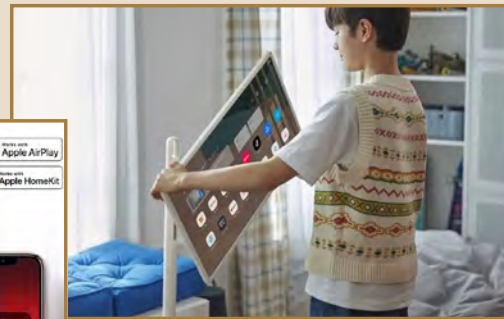

Op maar liefst 2000 m² geniet u van beeld & geluid, IT, Home Automation, ... en dat in verschillende demonstratieruimtes. Onze toonzaal wordt regelmatig vernieuwd waardoor wij u steeds de meest innovatieve oplossing voor bij u thuis of uw bedrijf kunnen demonstreren.

Dit jaar werd onze B&O winkel in Kapellen volledig vernieuwd en recent hebben we een nieuwe demoruimte Marantz-Denon-Bower & Wilkins muzikaal ingehuldigd.

Wij luisteren - Wij realiseren

Elk huis is anders, en daarom is een tv- en hifysysteem op maat de oplossing voor een perfect eindresultaat. Wij verkopen niet alleen producten, Van Havere denkt graag met u mee en zoekt de perfecte oplossing voor uw wensen en budget.

Experts: Als tv, hifi, IT deskundigen hebben wij de expertise om u perfect te begeleiden bij de keuze van uw installatie.

Bovendien zijn wij als eerste op de hoogte van de nieuwste ontwikkelingen en systemen. Wij staan u niet alleen bij tijdens de verkoop, ook daarna wordt er gezorgd voor een uitstekende service aan huis. Wij zijn trouwens nog één van de weinige zaken met een eigen technische dienst. Met al uw technische vragen of problemen kunt u dus ook bij ons terecht.

NIEUW LG StanbyME je nieuwe, alles-in-één lifestyle scherm

- 27-inch touchscreen (69 cm diagonaal)
- Vereist geen stroom tijdens gebruik, werkt op batterij (met een batterijduur van 3 uur)
- Inclusief mobiele standaard voor eenvoudig verplaatsen
- Compatibel met staand en liggend formaat: roteert 90°
- Scherm delen draadloos vanaf PC, tablet en telefoon

Connectiviteit - NFC, spiegelen, Apple AirPlay 2, Apple HomeKit, Smart tv: Netflix, YouTube,...

Nu beschikbaar aan € 1.299