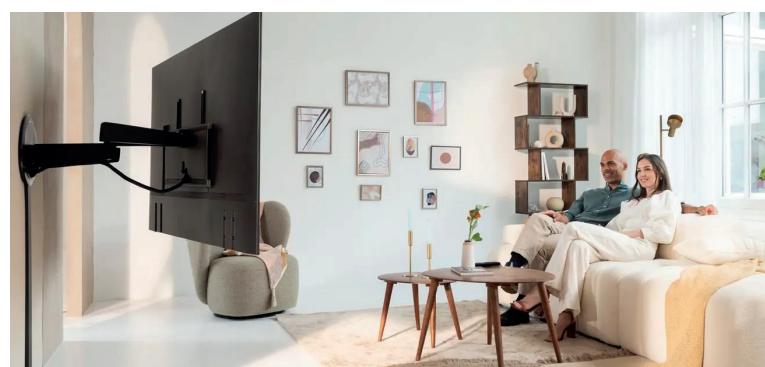

Samsung Lifestyle TV, meer dan een TV

The Frame

Creëer je eigen tv

Met The Frame haal je een minimalistisch kunstwerk in huis, ontworpen om naadloos in je interieur te passen. Geniet van 4K beeldkwaliteit met minimale reflecties dankzij het Matte Display. Deze superdunne tv van slechts 25 mm biedt toegang tot meer dan 2000 iconische kunstwerken in de Art Store, die je prachtig kunt weergeven in je ruimte.

QE43LS03D €999

QE50LS03D €1099

QE55LS03D €1149

QE65LS03D €1599

QE75LS03D €2099

QE85LS03D €3299

The Serif QLED 4K

Ongeëvenaarde schoonheid

Met zijn kenmerkende 'I'-vorm ziet The Serif er vanuit elke hoek schitterend uit. Plaats hem overal in huis, met of zonder de afneembare standaard. Dankzij de QLED- en Matte Display-technologie kun je genieten van je favoriete content in 4K-resolutie, met veel minder reflectie.

The Serif vanaf €1299

The Premiere

Je privébioscoop in 4K Triple Laser-kwaliteit

Met The Premiere haal je bioscoopwaardig entertainment in huis, dankzij de kristalheldere triple laserprojectie die tot wel 130 inch kan uitbreiden, gecombineerd met krachtig, kamervullend geluid. Geniet van een Smart TV-ervaring met gecertificeerde OTT-diensten in 4K-resolutie..

The Première vanaf €2499

Profiteer van de Black Friday Deals.

SAMSUNG

Ontdek alle lifestyle-tv's bij Van Havere, inclusief de QLED outdoor-tv, The Terrace.

Onze keuze Samsung OLED 4K Smart TV S95

Geniet van puur contrast, levensechte kleuren en een ultraslank design van slechts 11mm.

QE55S95D €1699

QE65S95D €2399

QE77S95D €3299

Vogel's OLED TV Muurbeugels

Een Oled -tv is super dun en daardoor kwetsbaar. Daarom heeft Vogel's speciale beugels ontworpen voor OLED. Ook draibare muurbeugels die zeer soepel draaien, waardoor je scherm niet snel zal beschadigen