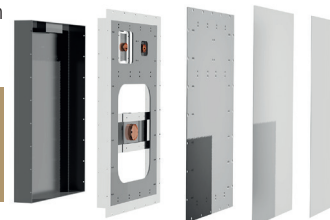

Monitor Audio — Onzichtbaar geluid van topkwaliteit

Monitor Audio biedt niet alleen hoogwaardige hifi-speakers, maar ook innovatieve inbouwspeakers die volledig onzichtbaar zijn achter de wandafwerking. Deze speakers integreren naadloos in elk interieur en leveren dankzij geavanceerde akoestische technologieën een levensecht geluid.

Volledig Onzichtbaar: verdwijnen compleet achter pleisterwerk of andere afwerking. **Uitmuntende Geluidskwaliteit:** overtreft traditionele inbouwspeakers, zowel individueel als in een compleet systeem. Slim, compact ontwerp maakt de installatie snel en probleemloos. Ervaar perfect geluid, zonder zichtbare speakers in de ruimte. Beluister het gamma van monitor audio in onze showroom

Ontdek bij Van Havere een ruime assortiment aan inbouwluidsprekers, klaar om te beluisteren!

MONITOR AUDIO