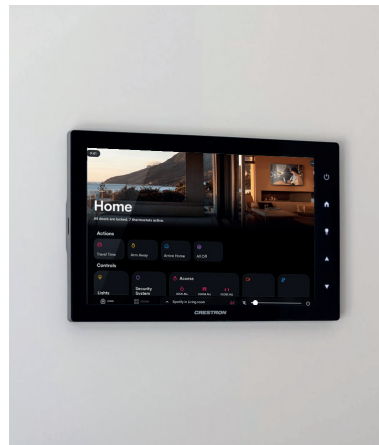

Van Havere projects

Unieke technologische oplossingen voor elke woning.

Van Havere levert al 25 jaar topkwaliteit voor totaalintegratie. Wij installeren unieke, eenvoudig te bedienen oplossingen op maat. Hierbij integreren we de nieuwste technologieën in audio, video, IT, netwerken, toegangscontrole voor privéwoningen en bedrijven. Onze realisaties variëren van bijzondere loft en villaprojecten tot opmerkelijke bedrijfsoplossingen.

Wij luisteren

Elk project is uniek. We bespreken samen met u uw levensstijl zodat wij een woning kunnen veranderen in een thuis. We creëren technologische oplossingen met een persoonlijke touch.

Wij ontwerpen

Onze experts werken al jaren samen met architecten en interieurontwerpers voor maatwerkoplossingen. Met onze ruime ervaring en topmerken ontwerpen wij een systeem voor elk budget.

Wij realiseren

Onze programmeurs en installateurs leveren het ontwerp en implementatie van op maat gemaakte domoticasystemen. Wij bieden u oplossingen in samenwerking met de beste merken, oplossingen die bedienbaar zijn via een eenvoudige interface, voor u ontworpen.